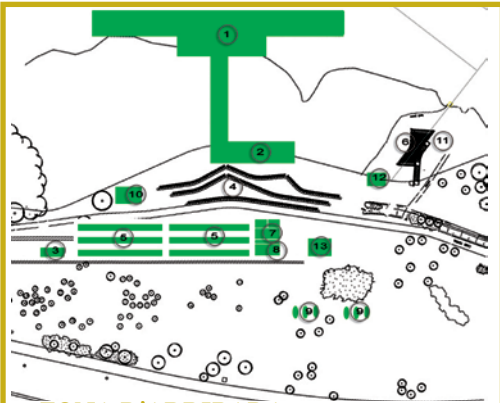

CAMP DE REGATES

ZONA D'ARRIBADA

1. Pantalà d'arribada
2. Pantalà de premiació
3. Bar
4. Grades per VIPS i FISA
5. Grades per espectadors i mitjans de comunicació
6. TV i comentaristes
7. FISA i VIPS
8. Zona per mitjans de comunicació
9. WC
10. Zona descans atletes
11. Torre d'arribada
12. Centre mèdic
13. Zona descans voluntaris

ZONA DEL CLUB NATACIÓ BANYOLES

1. Pantalà IN
2. Pantalà OUT
3. Pantalà per catamarans
4. Comissió de Control
5. Salvament i rescat
6. Pesatge de bots
7. Centre d'informació
8. Punt d'informació
9. WC
10. Oficines del Comitè Organitzador
12. Lloguer de bicicletes
13. Zona de reparació de bots i village comercial
14. WC
15. Parc de bots

ZONA DE SORTIDA

1. Torre de sortida
2. Area premsa
3. Torre d'alineació
4. Fingers
5. Pantalà d'incidències
6. WC